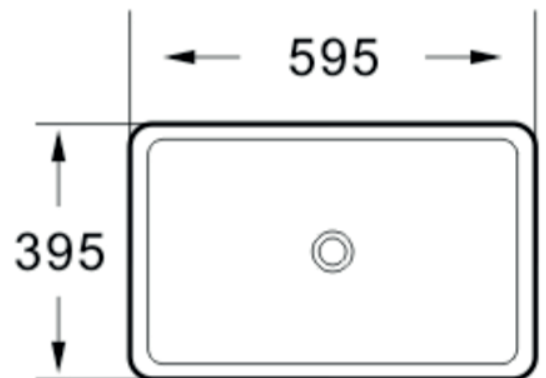

Lavabo Gino 59UH håndvask

Udskæringsmål

Varenr.: 21014MS

VVS-nr.: 636074611

Min. skabsbredde:

700 mm

UDSKÆRINGSMÅL

Underlimning

AUSSPARURNG

Unterbauspüle

CUTOUT

Underbuild

LAVABO®

OBS: Udskæringen skal altid foretages med udgangspunkt i den leverede vask. Da vasken er håndlavet, kan der forekomme tolerancer på målene.