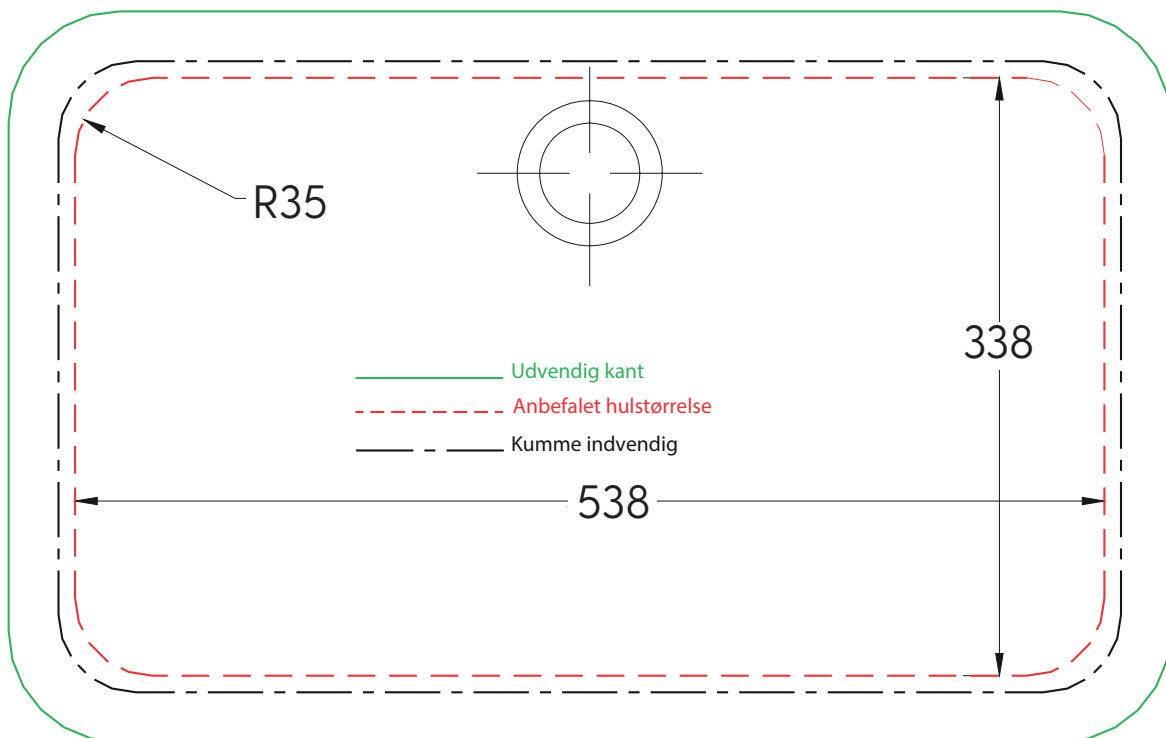

Lavabo Gino 59UH håndvask

Udskæringsmål

Varenr.: 21014MS

VVS-nr.: 636074611

Min. skabsbredde:

700 mm

UDSKÆRINGSMÅL

Underlimning

AUSSPARURNG

Unterbauspüle

CUTOUT

Underbuild

LAVABO®

OBS: Udskæringen skal altid foretages med udgangspunkt i den leverede vask. Da vasken er håndlavet, kan der forekomme tolerancer på målene.